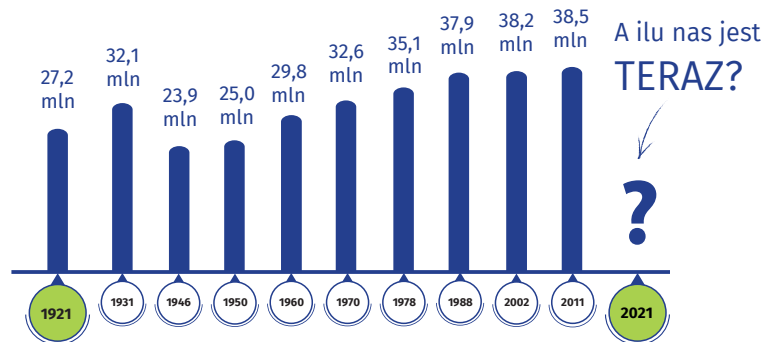

+ - Liczymy się
x ÷ **DLA POLSKI!**

Narodowy Spis Powszechny Ludności i Mieszkań 2021

Spis trwa do 30 września, ale nie zwlekaj!

Bądź częścią historii, spisuj się wybierając jedną z form:

- ✓ Wejdź na **spis.gov.pl** i spisuj się przez **Internet**
- ✓ Zadzwoń na **22 279 99 99** i spisuj się przez **infolinię**
- ✓ Odbierz telefon od rachmistrza z numeru **22 828 88 88**
- ✓ **Wpuść rachmistrza** do domu (sprawdź jego legitymację)
- ✓ **Przyjdź do punktu spisowego** w Urzędzie Twojej Gminy lub do siedziby/oddziału Urzędu Statystycznego w Gdańsku
- ✓ Odwiedź nasze **mobilne punkty spisowe** (sprawdź listę na stronie: gdansk.stat.gov.pl)

Czy wiesz, że...?

Tegoroczny Narodowy Spis Powszechny Ludności i Mieszkań przypada w **100. rocznicę** przeprowadzenia Pierwszego Powszechnego Spisu Rzeczypospolitej Polskiej z 1921 r. ?

Spis powszechny to: