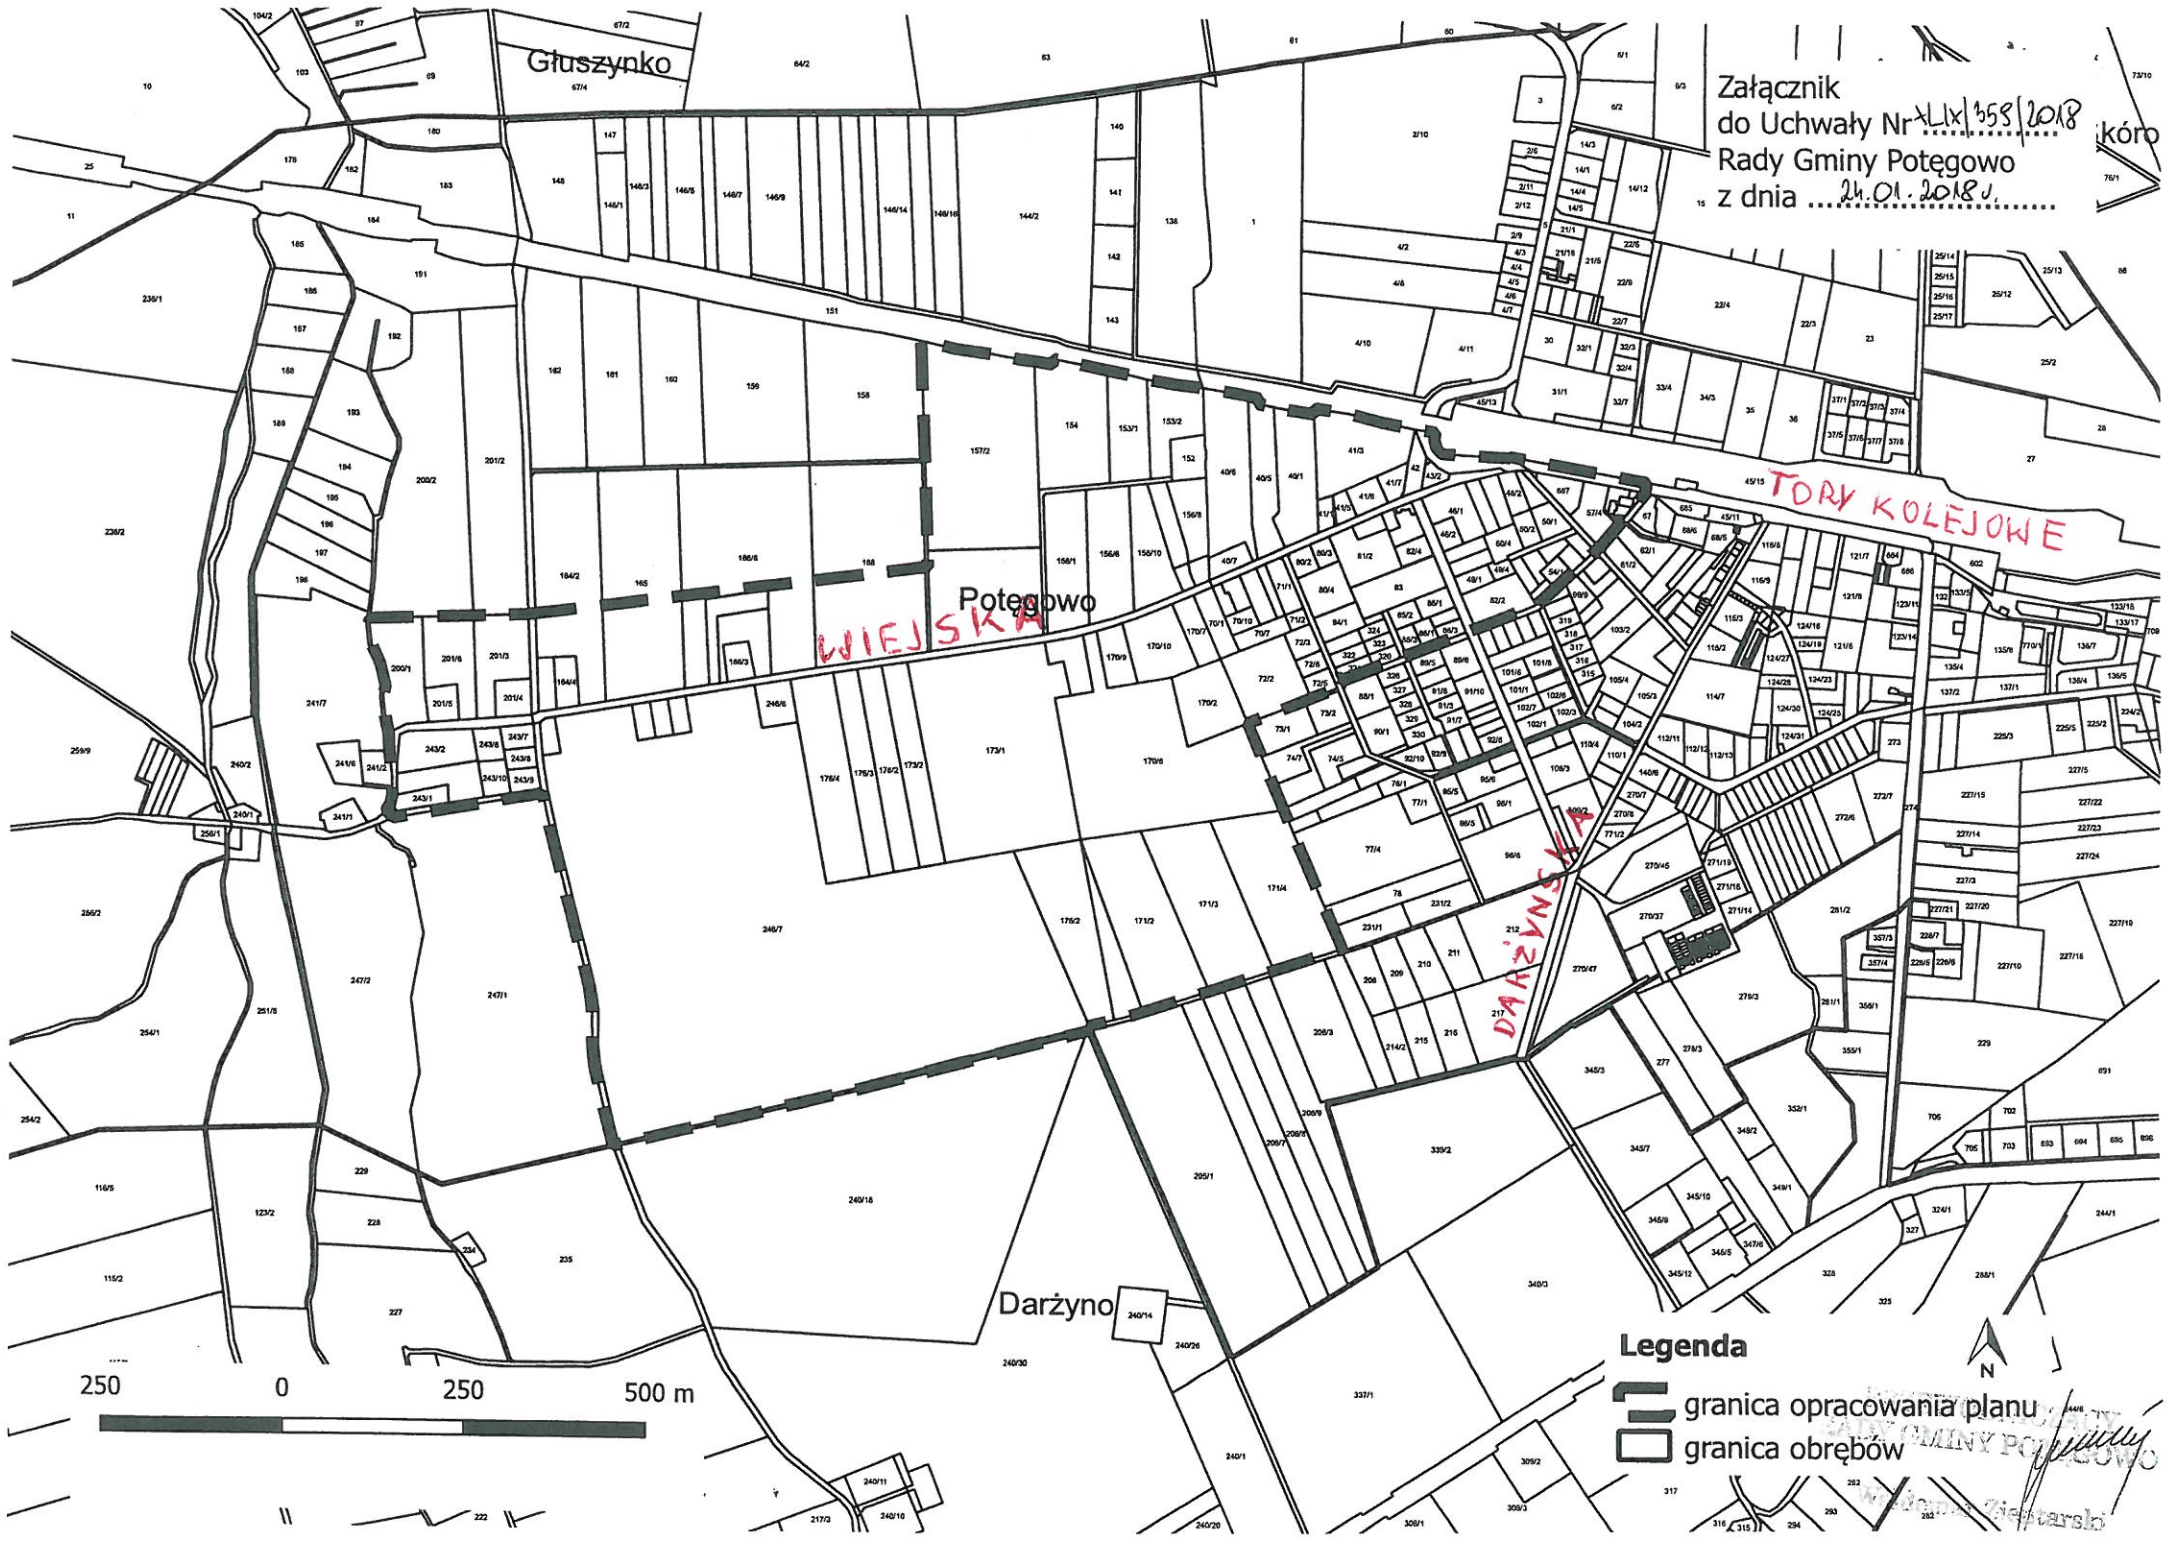

Głuszynko

Załącznik  
do Uchwały Nr XLIX/558/2018  
Rady Gminy Potęgowo  
z dnia 24.01.2018 r.

kóro

**Legenda**

- granica opracowania planu
- granica obrębów

N  
 GMINA POTĘGOWO  
 ul. Głuszynska 14  
 24-100 Potęgowo