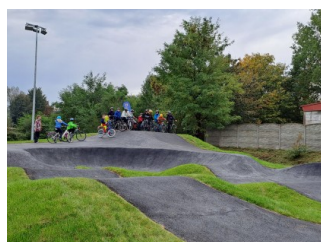

Published on *Gmina Potęgowo* (<https://potegowo.pl>)

[Strona główna](#) > Tor pumptrack w Łupawie oficjalnie otwarty

Tor pumptrack w Łupawie oficjalnie otwarty

[1]
[1]

[2]
[2]

[3]
[3]

[4]
[4]

[5]
[5]