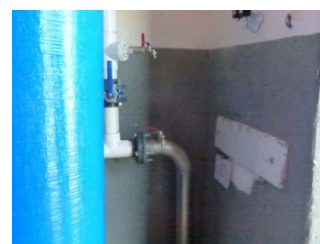

## Połączenie wodociągów Grąbkowo II z Grąbkowem I

Prace rozpoczęto w marcu 2015r. a zakończono w maju bieżącego roku.

[1]

[2]

[3]

[4]

---

**Source URL:** <https://potegowo.pl/pl/galeria/po%C5%82%C4%85czenie-wodoci%C4%85g%C3%B3w-gr%C4%85bkowo-ii-z-gr%C4%85bkowem-i?date=2025-02>