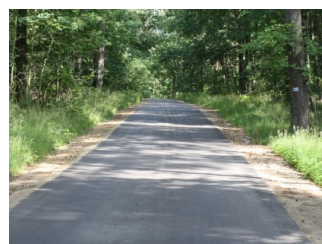

[4]
[4]

[5]
[5]