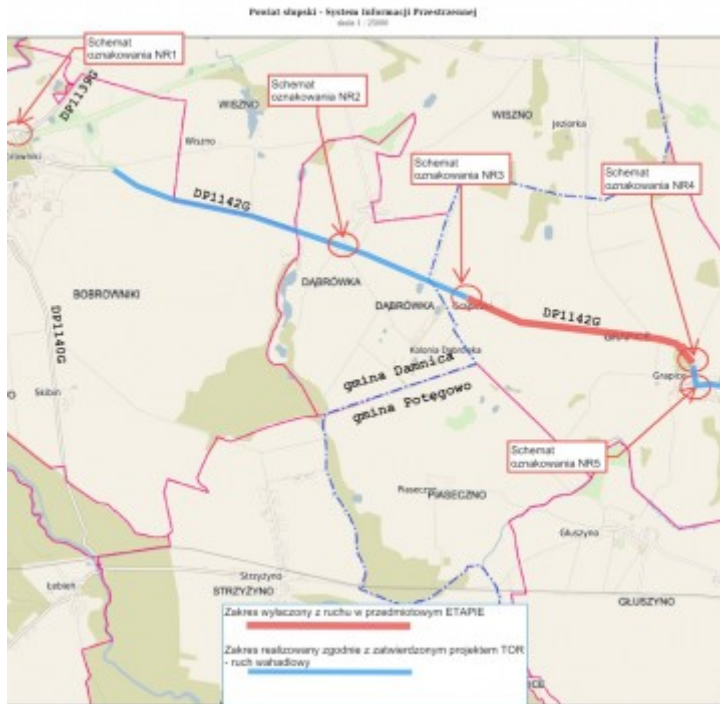

Published on *Gmina Potęgowo* (<https://potegowo.pl>)

Strona główna > UWAGA! Utrudnienia w ruchu

UWAGA! Utrudnienia w ruchu

25.06.2024

Firma ZIMAR Ryszard Ziegert realizująca przebudowę drogi powiatowej nr 1142G relacji Bobrowniki – Grapice informuje, że na czas przebudowy droga zostanie **zamknięta dla ruchu na okres od 26.06.2024r. do 31.08.2024r.**

- Odcinek drogi od skrzyżowania z drogą nr 1179G do miejscowości Grapice – ruch wahadłowy
- Odcinek Grapice-Grapiczki - całkowicie wyłączony z ruchu
- Odcinek drogi Grapiczki w kierunku Bobrownik – ruch wahadłowy
- Zalecany objazd: Bobrowniki – Stara Dąbrowa – DK6 – Potęgowo – Głuszyńko