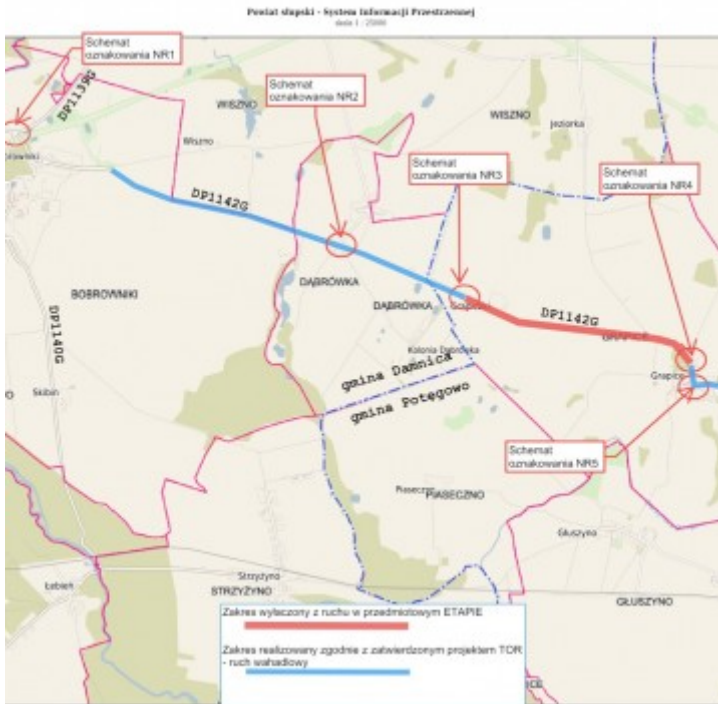

Published on *Gmina Potęgowo* (<https://potegowo.pl>)

Strona główna > UWAGA! Utrudnienia w ruchu

UWAGA! Utrudnienia w ruchu

25.06.2024

Firma ZIMAR Ryszard Ziegert realizująca przebudowę drogi powiatowej nr 1142G relacji Bobrowniki – Grapice informuje, że na czas przebudowy droga zostanie **zamknięta dla ruchu na okres od 26.06.2024r. do 31.08.2024r.**

- Odcinek drogi od skrzyżowania z drogą nr 1179G do miejscowości Grapice – ruch wahadłowy
- Odcinek Grapice-Grapiczki - całkowicie wyłączony z ruchu
- Odcinek drogi Grapiczki w kierunku Bobrownik – ruch wahadłowy
- Zalecany objazd: Bobrowniki – Stara Dąbrowa – DK6 – Potęgowo – Głuszynko