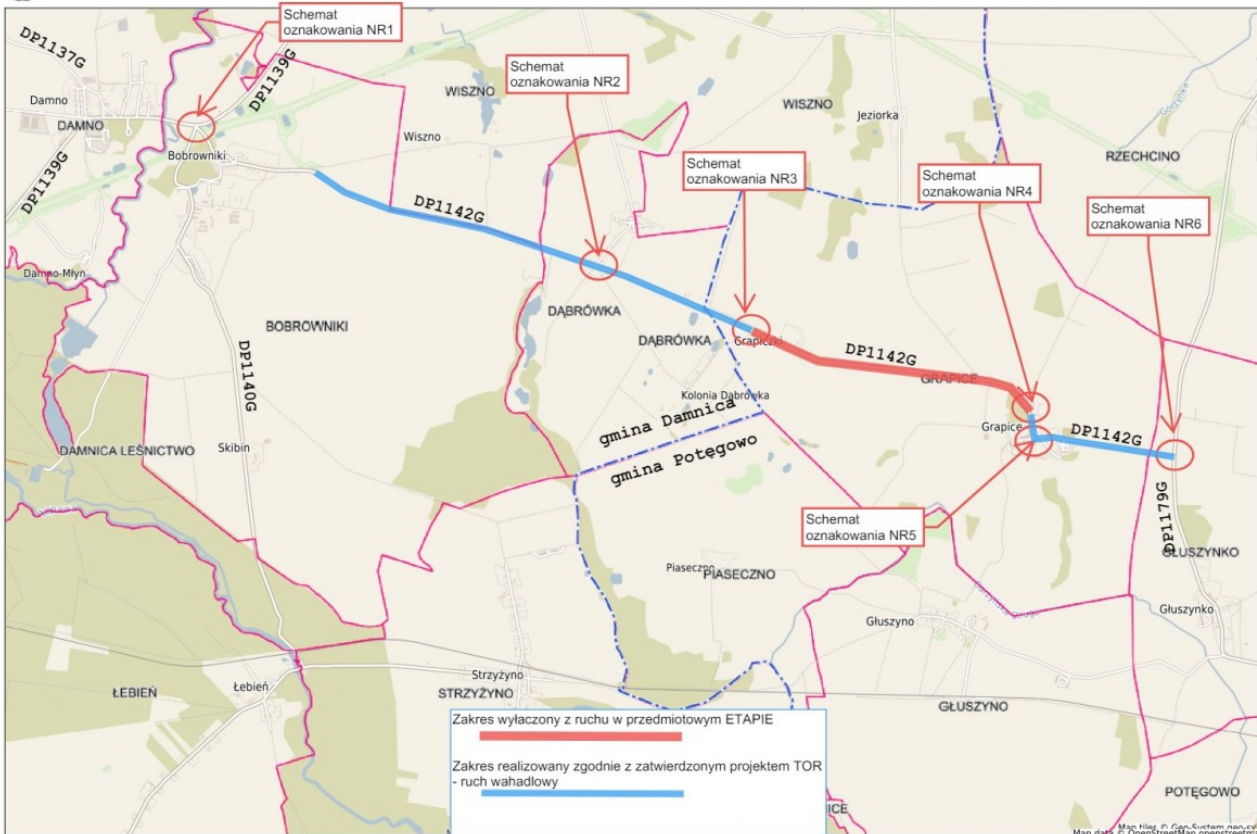

Source URL: <https://potegowo.pl/pl/aktualnosc/uwaga-utrudnienia-w-ruchu?date=2025-02>