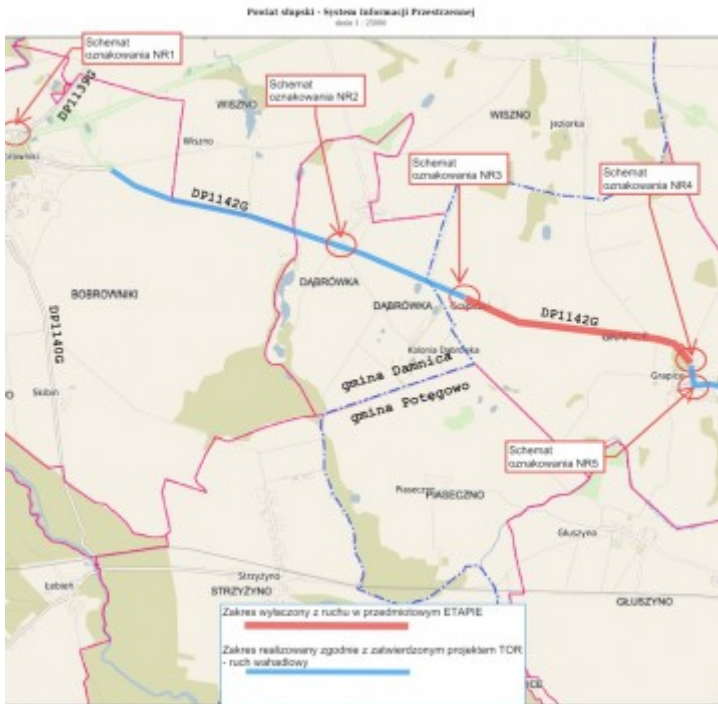

Published on *Gmina Potęgowo* (<https://potegowo.pl>)

Strona główna > UWAGA! Utrudnienia w ruchu

UWAGA! Utrudnienia w ruchu

25.06.2024

Firma ZIMAR Ryszard Ziegert realizująca przebudowę drogi powiatowej nr 1142G relacji Bobrowniki – Grapice informuje, że na czas przebudowy droga zostanie **zamknięta dla ruchu na okres od 26.06.2024r. do 31.08.2024r.**

- Odcinek drogi od skrzyżowania z drogą nr 1179G do miejscowości Grapice – ruch wahadłowy
- Odcinek Grapice-Grapiczki - całkowicie wyłączony z ruchu
- Odcinek drogi Grapiczki w kierunku Bobrownik – ruch wahadłowy
- Zalecany objazd: Bobrowniki – Stara Dąbrowa – DK6 – Potęgowo – Głuszyńko