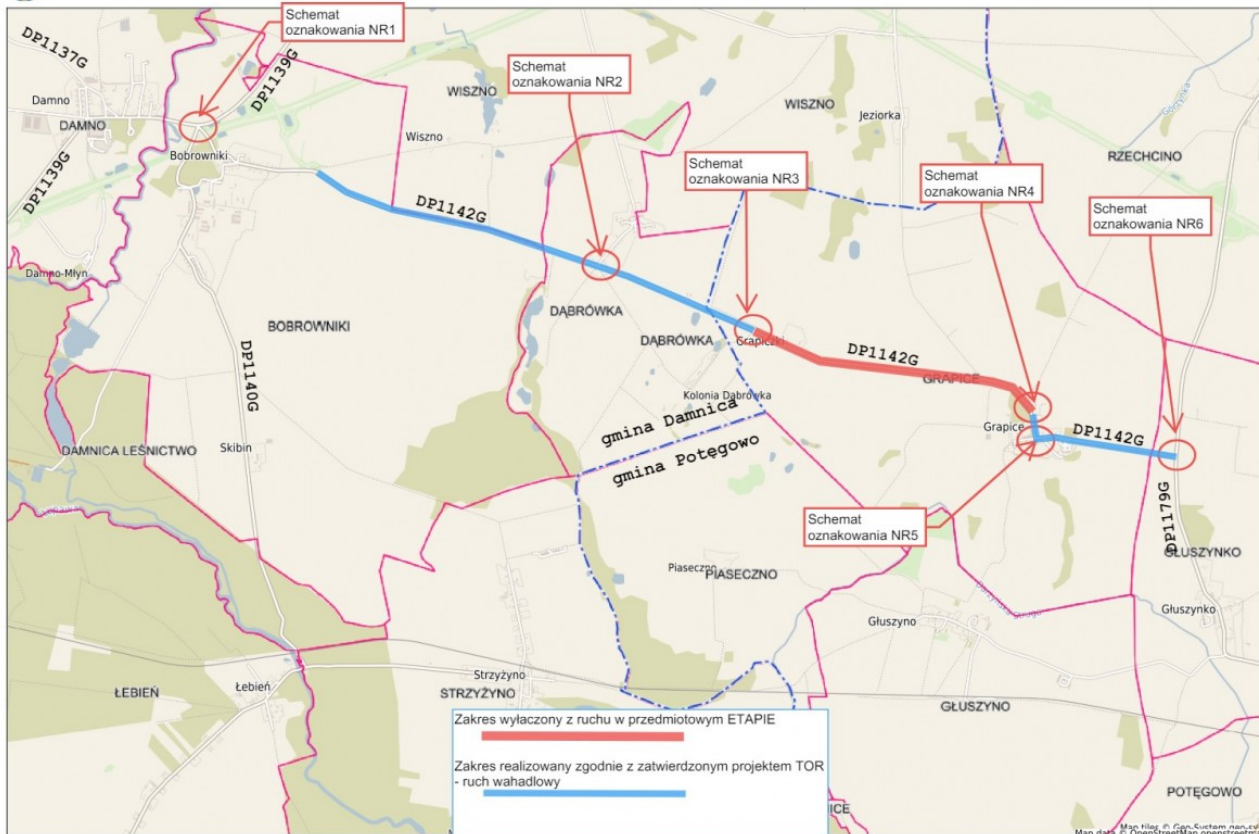

Source URL: <https://potegowo.pl/pl/aktualnosc/uwaga-utrudnienia-w-ruchu>