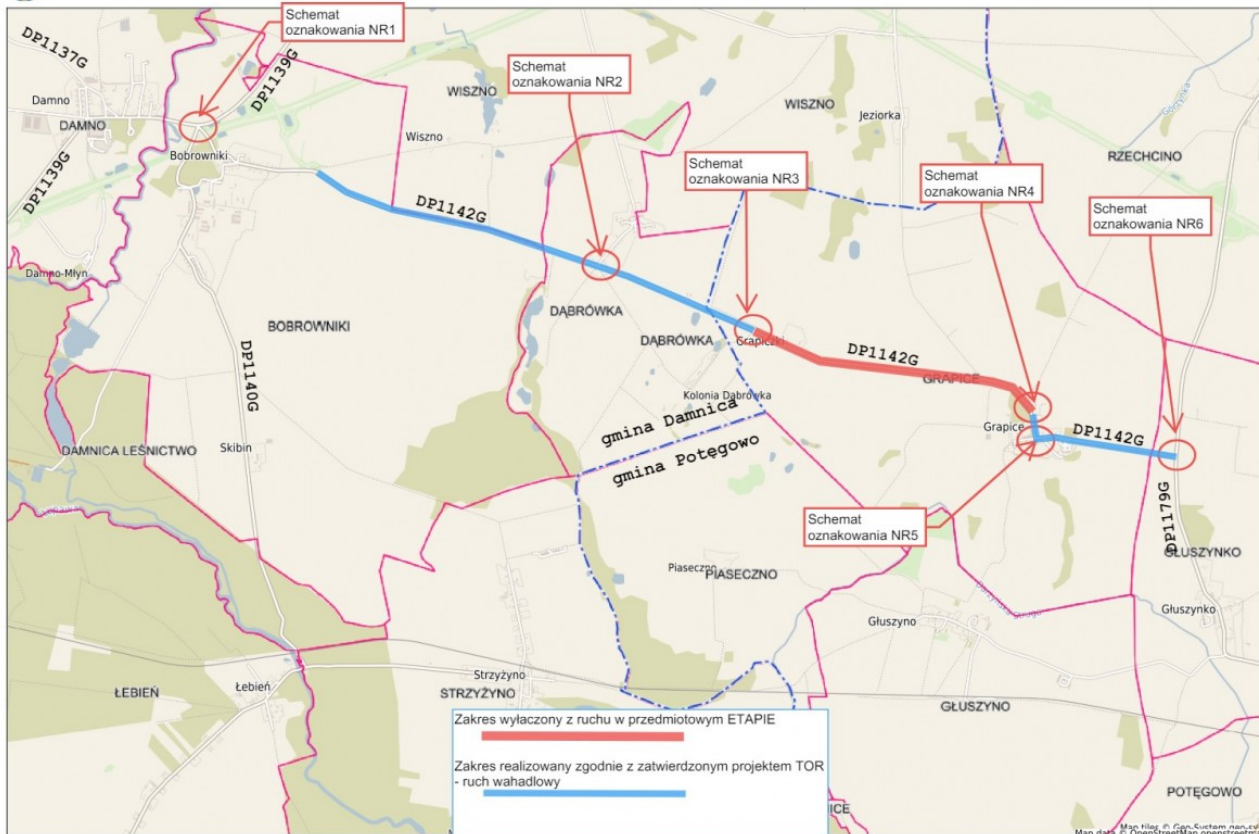

## UWAGA! Utrudnienia w ruchu

25.06.2024

Firma ZIMAR Ryszard Ziegert realizująca przebudowę drogi powiatowej nr 1142G relacji Bobrowniki – Grapice informuje, że na czas przebudowy droga zostanie **zamknięta dla ruchu na okres od 26.06.2024r. do 31.08.2024r.**

- Odcinek drogi od skrzyżowania z drogą nr 1179G do miejscowości Grapice – ruch wahadłowy
- Odcinek Grapice-Grapiczki - całkowicie wyłączony z ruchu
- Odcinek drogi Grapiczki w kierunku Bobrownik – ruch wahadłowy
- Zalecany objazd: Bobrowniki – Stara Dąbrowa – DK6 – Potęgowo – Głuszyńko