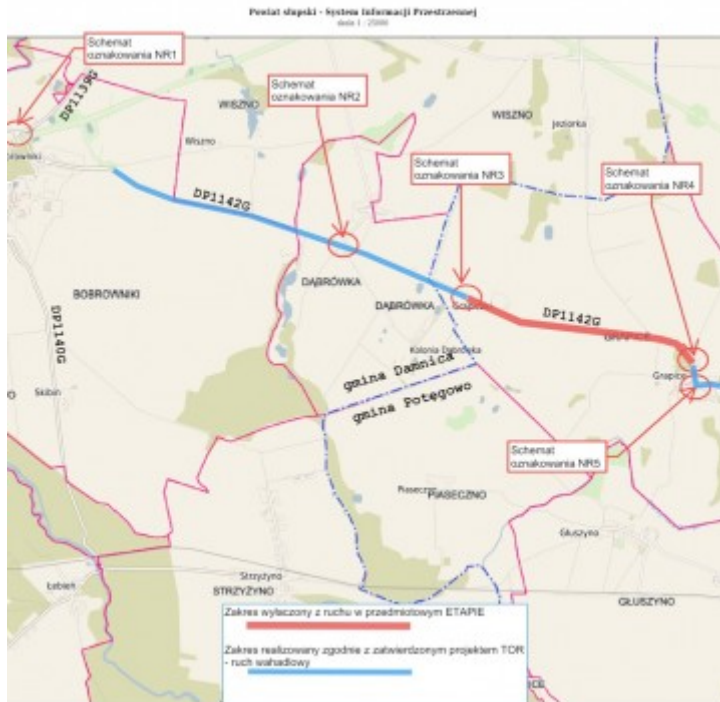

Published on *Gmina Potęgowo* (<https://potegowo.pl>)

Strona główna > UWAGA! Utrudnienia w ruchu

## UWAGA! Utrudnienia w ruchu

25.06.2024

Firma ZIMAR Ryszard Ziegert realizująca przebudowę drogi powiatowej nr 1142G relacji Bobrowniki – Grapice informuje, że na czas przebudowy droga zostanie **zamknięta dla ruchu na okres od 26.06.2024r. do 31.08.2024r.**

- Odcinek drogi od skrzyżowania z drogą nr 1179G do miejscowości Grapice – ruch wahadłowy
- Odcinek Grapice-Grapiczki - całkowicie wyłączony z ruchu
- Odcinek drogi Grapiczki w kierunku Bobrownik – ruch wahadłowy
- Zalecany objazd: Bobrowniki – Stara Dąbrowa – DK6 – Potęgowo – Głuszyńko