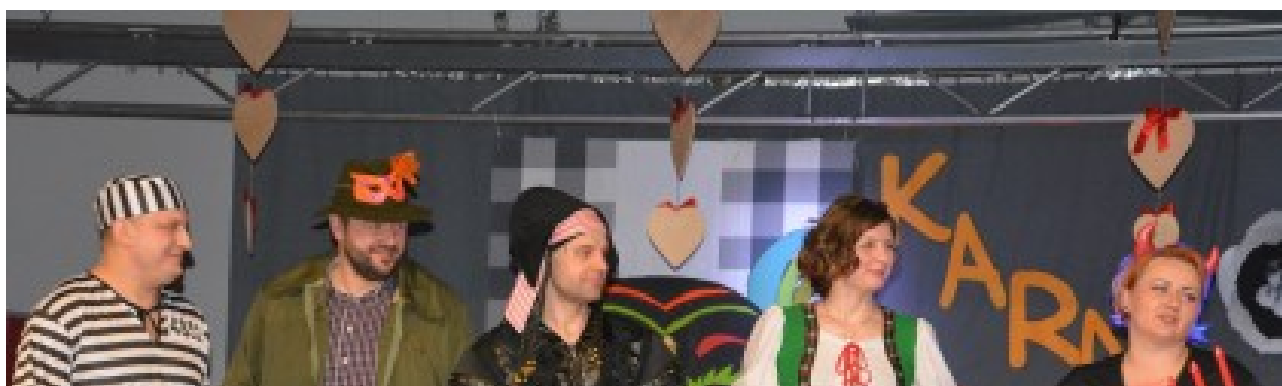

Published on *Gmina Potęgowo* (<https://potegowo.pl>)

[Strona główna](#) > Dobroczynny Bal Karnawałowy w Gminnym Centrum Kultury

---

## Dobroczynny Bal Karnawałowy w Gminnym Centrum Kultury

08.02.2016

**6 lutego 2016r. odbył się charytatywny Bal Karnawałowy zorganizowany przez Gminny Ośrodek Kultury w Potęgowie.**

Impreza odbyła się w sali widowiskowej Gminnego Centrum Kultury w Potęgowie, a czas przy muzyce umiłał DJ Basialdo, który grał do białego rana. W trakcie zabawy nie mogło zabraknąć atrakcji, które przygotowali organizatorzy. Na wszystkich czekały ręcznie wykonane kolorowe maski oraz tańce animacyjne. Zabawa z minuty na minutę nabierała tempa! Tancerze nie opuszczali parkietu, co było dla nas największym wyznacznikiem tego, iż nasi goście bawią się wyśmienicie! Humory i siły, dopisywały wszystkim do samego rana.

Fundacja Bocianie Gniazdo w Runowie dziękuje ofiarodawcom za hojność i wsparcie dla Noemi.

Dziękujemy za liczne przybycie, za fantazyjne przebrania i zapraszamy za rok!

[2]

[3]

[5]

[6]

[7]

---