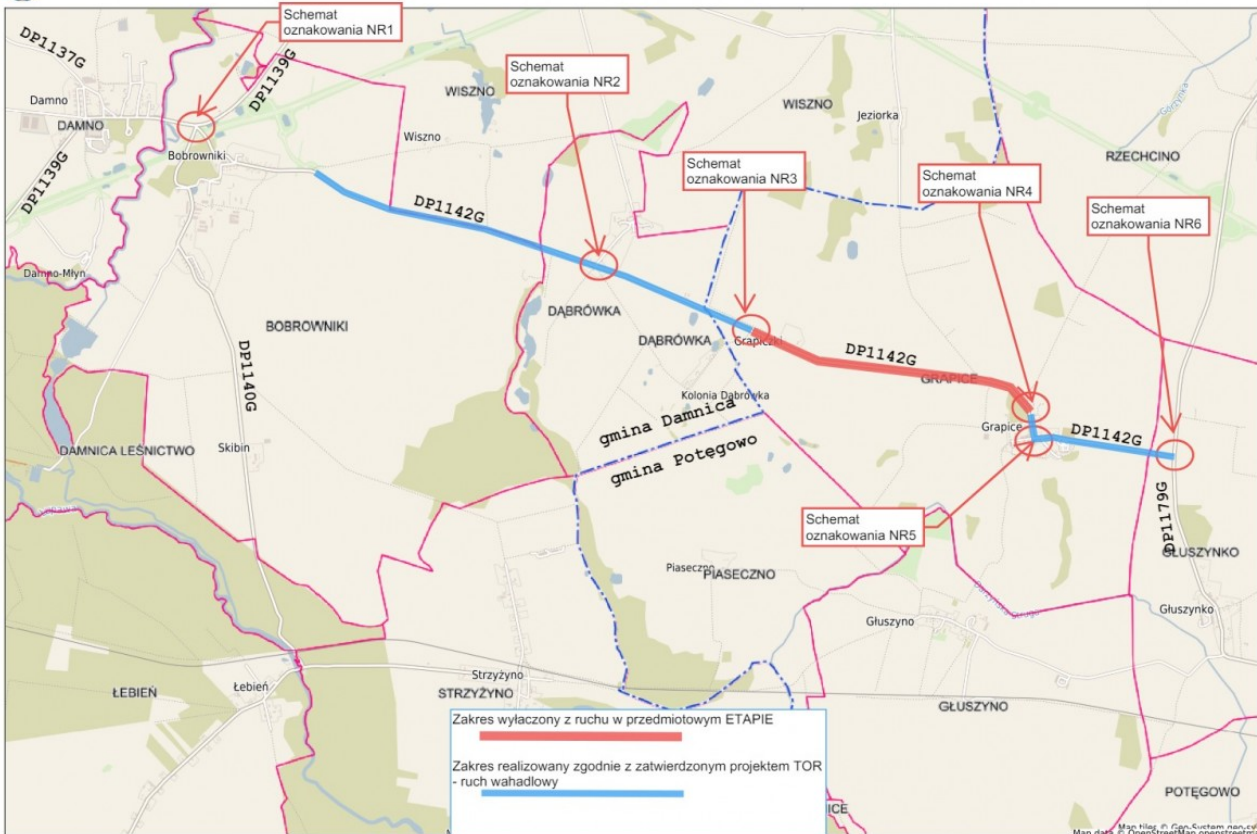

Source URL: <https://potegowo.pl/en/node/4571>