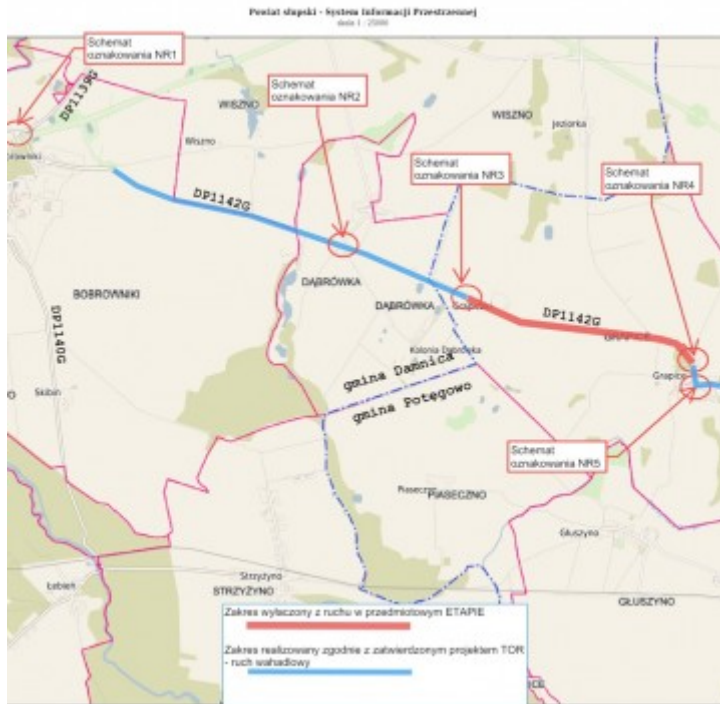

Published on *Gmina Potęgowo* (<https://potegowo.pl>)

Home > UWAGA! Utrudnienia w ruchu

UWAGA! Utrudnienia w ruchu

25.06.2024

Firma ZIMAR Ryszard Ziegert realizująca przebudowę drogi powiatowej nr 1142G relacji Bobrowniki – Grapice informuje, że na czas przebudowy droga zostanie **zamknięta dla ruchu na okres od 26.06.2024r. do 31.08.2024r.**

- Odcinek drogi od skrzyżowania z drogą nr 1179G do miejscowości Grapice – ruch wahadłowy
- Odcinek Grapice-Grapiczki - całkowicie wyłączony z ruchu
- Odcinek drogi Grapiczki w kierunku Bobrownik – ruch wahadłowy
- Zalecany objazd: Bobrowniki – Stara Dąbrowa – DK6 – Potęgowo – Głuszyńko