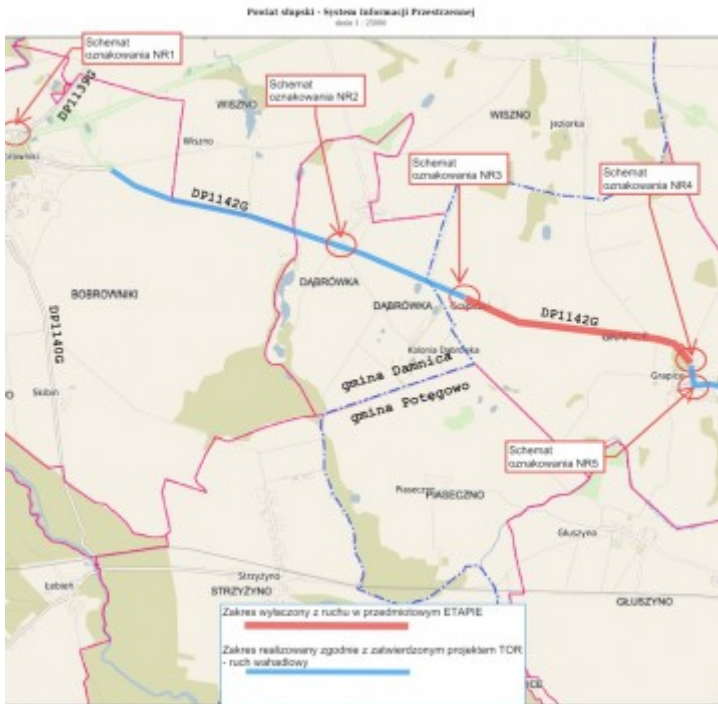

Published on *Gmina Potęgowo* (<https://potegowo.pl>)

Home > UWAGA! Utrudnienia w ruchu

UWAGA! Utrudnienia w ruchu

25.06.2024

Firma ZIMAR Ryszard Ziegert realizująca przebudowę drogi powiatowej nr 1142G relacji Bobrowniki – Grapice informuje, że na czas przebudowy droga zostanie **zamknięta dla ruchu na okres od 26.06.2024r. do 31.08.2024r.**

- Odcinek drogi od skrzyżowania z drogą nr 1179G do miejscowości Grapice – ruch wahadłowy
- Odcinek Grapice-Grapiczki - całkowicie wyłączony z ruchu
- Odcinek drogi Grapiczki w kierunku Bobrownik – ruch wahadłowy
- Zalecany objazd: Bobrowniki – Stara Dąbrowa – DK6 – Potęgowo – Gluszyńko