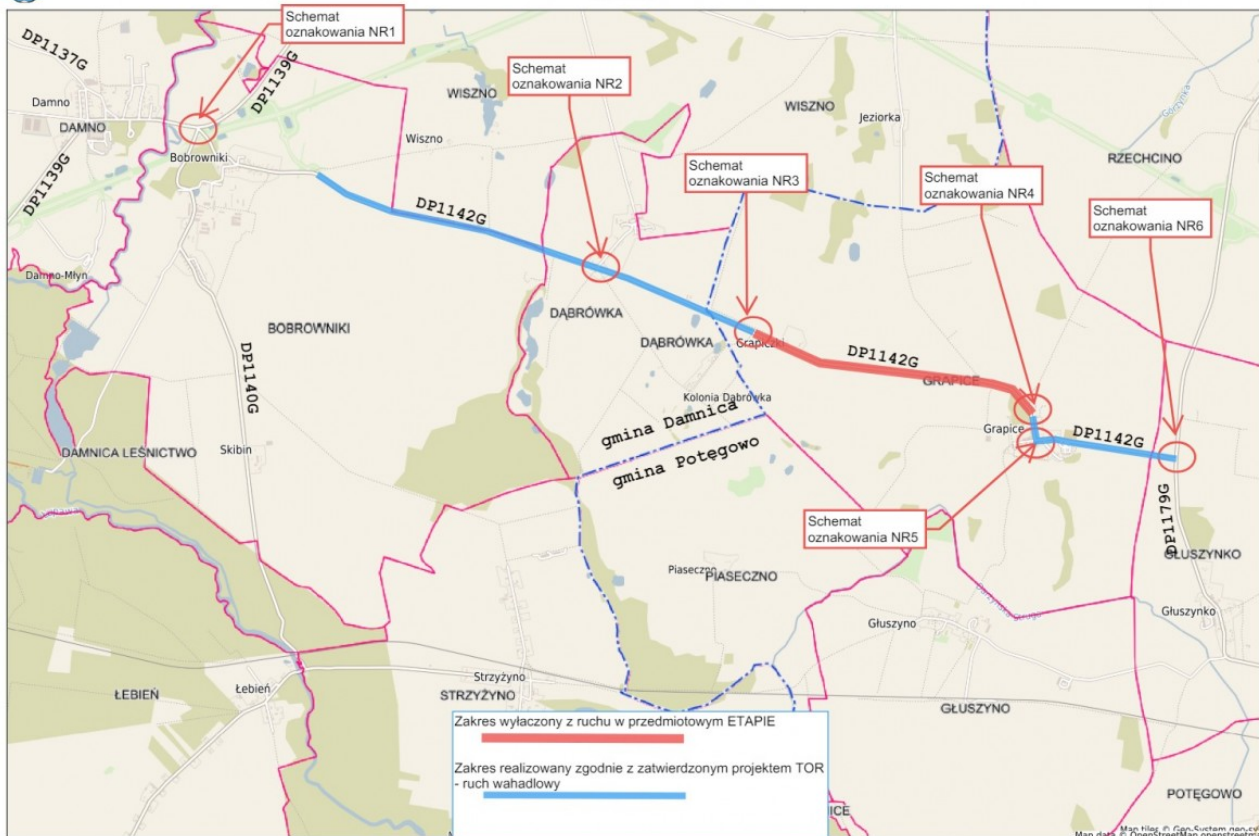

Source URL: <https://potegowo.pl/en/node/4571>