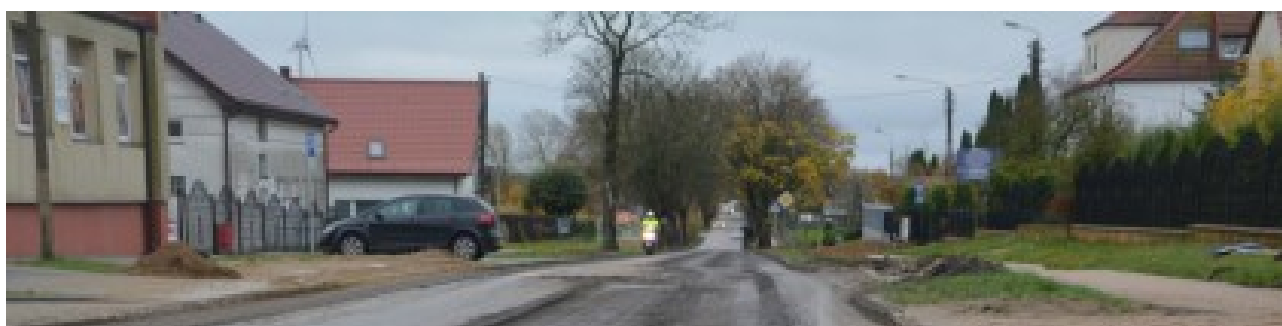

09.11.2020

Informujemy, iż w związku z trwającą inwestycją przebudowy drogi powiatowej nr 1179G od wjazdu do Potęgowa przez ul. Kościuszki i ul. Dworcową występują utrudnienia w ruchu pojazdów z uwagi na wykonywanie prac nawierzchniowych na drodze (frezowanie istniejącej jezdni oraz wykonanie nawierzchni asfaltowej).

Ograniczenia w ruchu powstaną głównie w czasie wylewania masy asfaltowej. Wprowadzony zostanie ruch wahadłowy, jednak w miarę możliwości bardzo prosimy o stosowanie objazdów.

Dla przypomnienia inwestycja wykonywana jest jako zadanie wspólne Powiatu Słupskiego z Gminą Potęgowo i Gminą Główczyce. Planowany termin zakończenia inwestycji to 30 listopada 2020r.

Koordynatorem zadania jest Zarząd Dróg Powiatowych w Słupsku. Roboty budowlane wykonuje firma: Produkcja i Eksploatacja Kruszywa „Formella” z/s w Niepoczołowicach.

Niedługo będziemy cieszyć się efektami wykonywanych robót.

E.Konopa