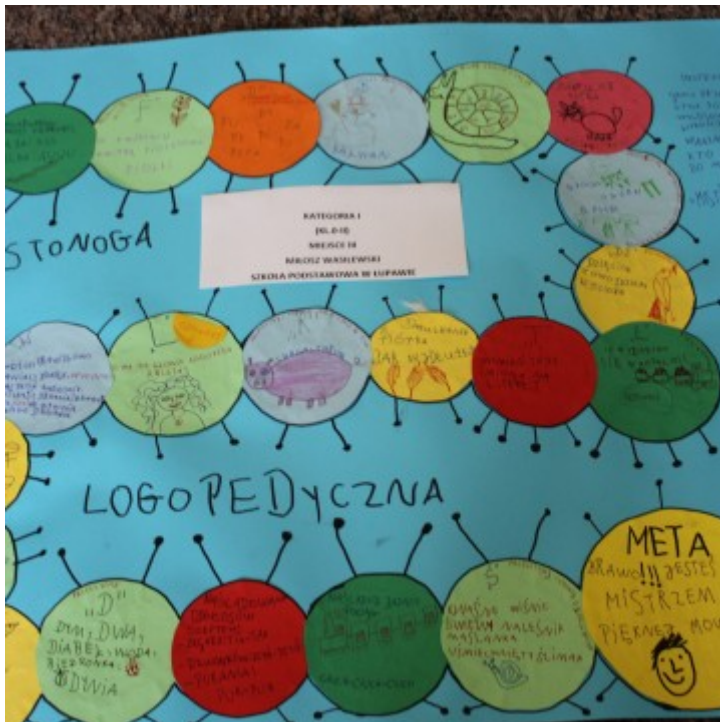

Published on *Gmina Potęgowo* (<https://potegowo.pl>)

Home > Gminny konkurs "100 gier logopedycznych na 100-lecie Niepodległej"

## Gminny konkurs "100 gier logopedycznych na 100-lecie Niepodległej"

07.03.2019

**W Szkole Podstawowej w Potęgowie po raz kolejny odbył się gminny konkurs logopedyczny - "100 GIER LOGOPEDYCZNYCH NA 100-LECIE NIEPODLEGŁEJ" - tym razem związany z obchodami 100-lecia Niepodległej Polski.**

Konkurs trwał od 19.12.2018 r do 26.02.2019 r i był adresowany do uczniów z kl.0-V uczęszczających na zajęcia logopedyczne. Polegał na wykonaniu pracy w formie gry przedstawiającej różne ilustracje, wyrazy, rozwijające mowę, stymulujące prawidłową artykulację wybranych głosek. W konkursie udział wzięli uczniowie ze Szkoły podstawowej w Potęgowie, Łupawie i Skórowie. Wpłynęło wiele wspaniałych prac. 28 lutego 2019 r komisja w składzie: p. Katarzyna Brodalska, p. Małgorzata Sędkak, p. Lucyna Bagińska wyłoniła laureatów.