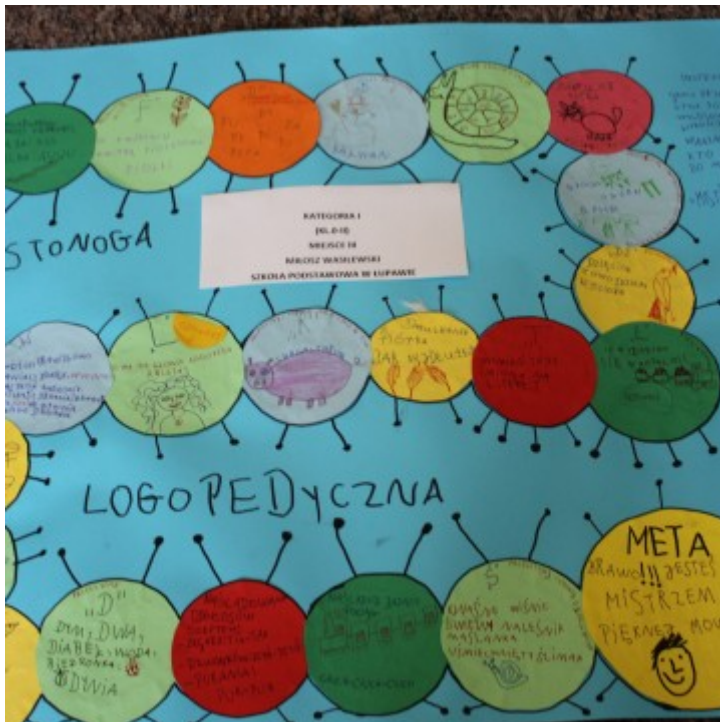

Published on *Gmina Potęgowo* (<https://potegowo.pl>)

Home > Gminny konkurs "100 gier logopedycznych na 100-lecie Niepodległej"

Gminny konkurs "100 gier logopedycznych na 100-lecie Niepodległej"

07.03.2019

W Szkole Podstawowej w Potęgowie po raz kolejny odbył się gminny konkurs logopedyczny - "100 GIER LOGOPEDYCZNYCH NA 100-LECIE NIEPODLEGŁEJ" - tym razem związany z obchodami 100-lecia Niepodległej Polski.

Konkurs trwał od 19.12.2018 r do 26.02.2019 r i był adresowany do uczniów z kl.0-V uczęszczających na zajęcia logopedyczne. Polegał na wykonaniu pracy w formie gry przedstawiającej różne ilustracje, wyrazy, rozwijające mowę, stymulujące prawidłową artykulację wybranych głosek. W konkursie udział wzięli uczniowie ze Szkoły podstawowej w Potęgowie, Łupawie i Skórowie. Wpłynęło wiele wspaniałych prac. 28 lutego 2019 r komisja w składzie: p. Katarzyna Brodalska, p. Małgorzata Sędkak, p. Lucyna Bagińska wyłoniła laureatów.

ROZSTRZYGNĘCIĘ GMINNEGO KONKURSU LOGOPEDYCZNEGO "100 GIER LOGOPEDYCZNYCH NA 100-LECIE NIEPODLEGŁEJ"

KATEGORIA I (KL.0-II)

I MIEJSCE

MATEUSZ ROZGOWSKI KL.II
SZKOŁA PODSTAWOWA W SKÓROWIE

II MIEJSCE

ADAM EJBICH KL.0
SZKOŁA PODSTAWOWA W POTĘGOWIE