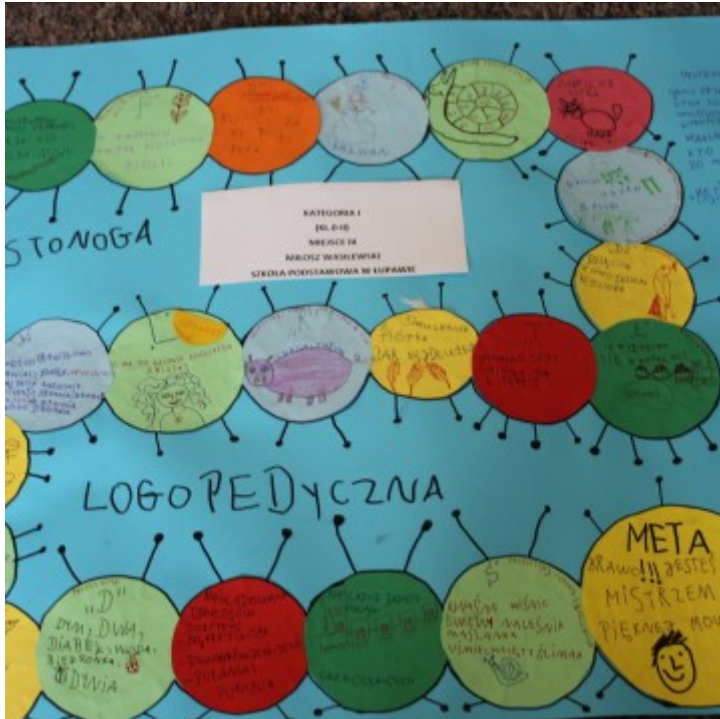

Published on *Gmina Potęgowo* (<https://potegowo.pl>)

Home > Gminny konkurs "100 gier logopedycznych na 100-lecie Niepodległej"

Gminny konkurs "100 gier logopedycznych na 100-lecie Niepodległej"

07.03.2019

W Szkole Podstawowej w Potęgowie po raz kolejny odbył się gminny konkurs logopedyczny - "100 GIER LOGOPEDYCZNYCH NA 100-LECIE NIEPODLEGŁEJ" - tym razem związany z obchodami 100-lecia Niepodległej Polski.

Konkurs trwał od 19.12.2018 r do 26.02.2019 r i był adresowany do uczniów z kl.0-V uczęszczających na zajęcia logopedyczne. Polegał na wykonaniu pracy w formie gry przedstawiającej różne ilustracje, wyrazy, rozwijające mowę, stymulujące prawidłową artykulację wybranych głosek. W konkursie udział wzięli uczniowie ze Szkoły podstawowej w Potęgowie, Łupawie i Skórowie. Wpłynęło wiele wspaniałych prac. 28 lutego 2019 r komisja w składzie: p. Katarzyna Brodalska, p. Małgorzata Sędkak, p. Lucyna Bagińska wyłoniła laureatów.

ROZSTRZYGNĘCIE GMINNEGO KONKURSU LOGOPEDYCZNEGO "100 GIER LOGOPEDYCZNYCH NA 100-LECIE NIEPODLEGŁEJ"

KATEGORIA I (KL.0-II)

I MIEJSCE

MATEUSZ ROZGOWSKI KL.II
SZKOŁA PODSTAWOWA W SKÓROWIE

II MIEJSCE

ADAM EJBICH KL.0
SZKOŁA PODSTAWOWA W POTĘGOWIE