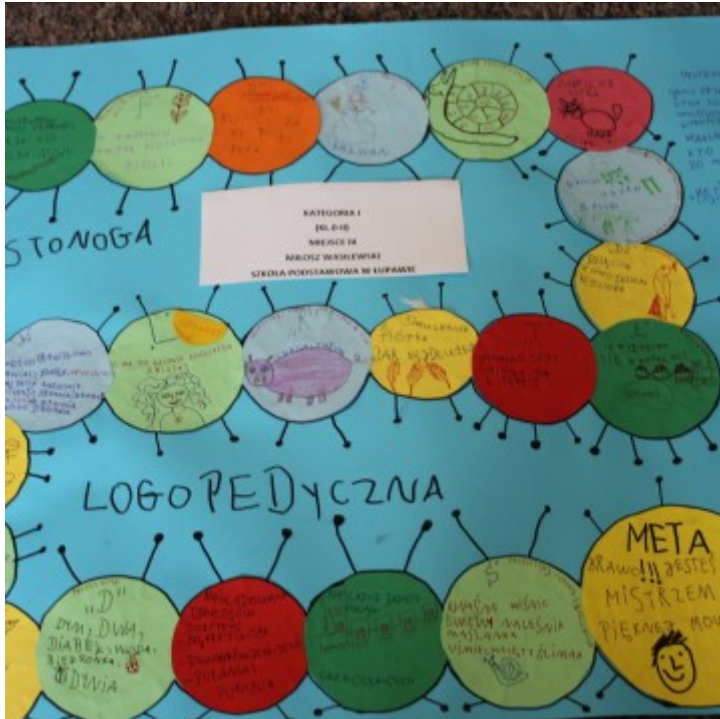

Published on *Gmina Potęgowo* (<https://potegowo.pl>)

Home > Gminny konkurs "100 gier logopedycznych na 100-lecie Niepodległej"

Gminny konkurs "100 gier logopedycznych na 100-lecie Niepodległej"

07.03.2019

W Szkole Podstawowej w Potęgowie po raz kolejny odbył się gminny konkurs logopedyczny - "100 GIER LOGOPEDYCZNYCH NA 100-LECIE NIEPODLEGŁEJ" - tym razem związany z obchodami 100-lecia Niepodległej Polski.

Konkurs trwał od 19.12.2018 r do 26.02.2019 r i był adresowany do uczniów z kl.0-V uczęszczających na zajęcia logopedyczne. Polegał na wykonaniu pracy w formie gry przedstawiającej różne ilustracje, wyrazy, rozwijające mowę, stymulujące prawidłową artykulację wybranych głosek. W konkursie udział wzięli uczniowie ze Szkoły podstawowej w Potęgowie, Łupawie i Skórowie. Wpłynęło wiele wspaniałych prac. 28 lutego 2019 r komisja w składzie: p. Katarzyna Brodalska, p. Małgorzata Sędkak, p. Lucyna Bagińska wyłoniła laureatów.

ROZSTRZYGNIĘCIE GMINNEGO KONKURSU LOGOPEDYCZNEGO "100 GIER LOGOPEDYCZNYCH NA 100-LECIE NIEPODLEGŁEJ"

KATEGORIA I (KL.0-II)

I MIEJSCE

MATEUSZ ROZGOWSKI KL.II
SZKOŁA PODSTAWOWA W SKÓROWIE

II MIEJSCE

ADAM EJBICH KL.0
SZKOŁA PODSTAWOWA W POTĘGOWIE