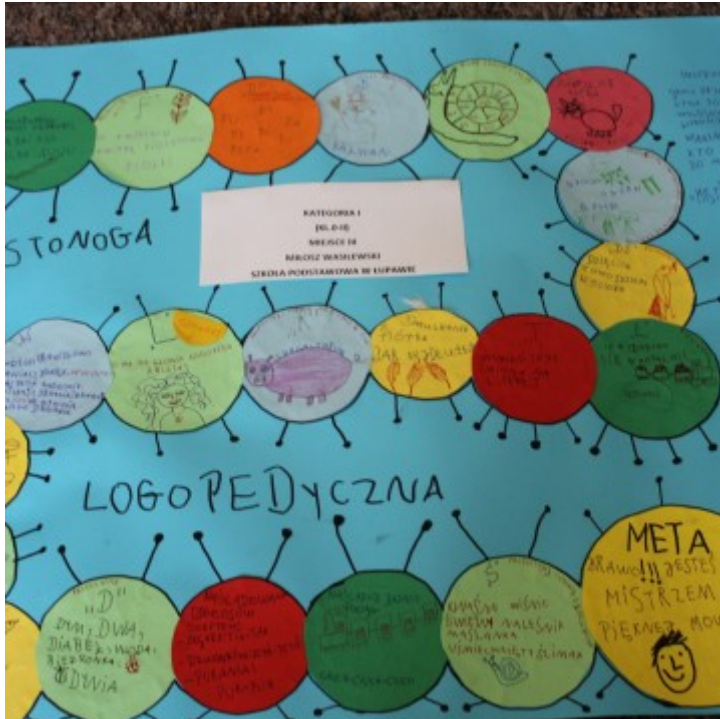

Published on *Gmina Potęgowo* (<https://potegowo.pl>)

Home > Gminny konkurs "100 gier logopedycznych na 100-lecie Niepodległej"

Gminny konkurs "100 gier logopedycznych na 100-lecie Niepodległej"

07.03.2019

W Szkole Podstawowej w Potęgowie po raz kolejny odbył się gminny konkurs logopedyczny - "100 GIER LOGOPEDYCZNYCH NA 100-LECIE NIEPODLEGŁEJ" - tym razem związany z obchodami 100-lecia Niepodległej Polski.

Konkurs trwał od 19.12.2018 r do 26.02.2019 r i był adresowany do uczniów z kl.0-V uczęszczających na zajęcia logopedyczne. Polegał na wykonaniu pracy w formie gry przedstawiającej różne ilustracje, wyrazy, rozwijające mowę, stymulujące prawidłową artykulację wybranych głosek. W konkursie udział wzięli uczniowie ze Szkoły podstawowej w Potęgowie, Łupawie i Skórowie. Wpłynęło wiele wspaniałych prac. 28 lutego 2019 r komisja w składzie: p. Katarzyna Brodalska, p. Małgorzata Sędkak, p. Lucyna Bagińska wyłoniła laureatów.

ROZSTRZYGNIECIE GMINNEGO KONKURSU LOGOPEDYCZNEGO "100 GIER LOGOPEDYCZNYCH NA 100-LECIE NIEPODLEGŁEJ"

KATEGORIA I (KL.0-II)

I MIEJSCE

MATEUSZ ROZGOWSKI KL.II
SZKOŁA PODSTAWOWA W SKÓROWIE

II MIEJSCE

ADAM EJBICH KL.0
SZKOŁA PODSTAWOWA W POTĘGOWIE