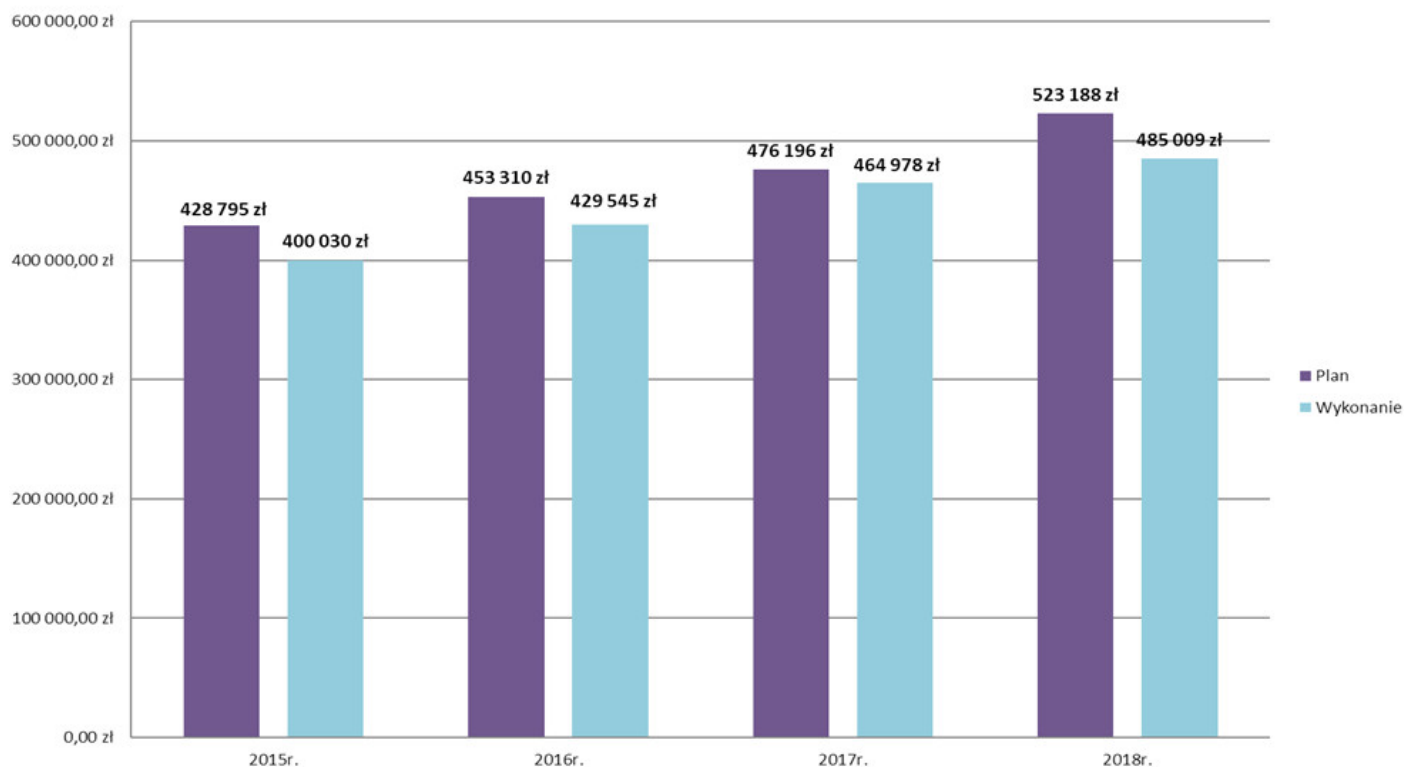

Fundusz sołecki w latach 2015-2018

Nie zabrakło ciepłych słów oraz miłych gestów. Wójt podziękował Sołtysom za sumienne wykonywanie swoich obowiązków, zaangażowanie oraz za pracę na rzecz małych ojczyzn, jakimi bez wątpienia są sołectwa. Wszystkim obecnym na spotkaniu Sołtysom Wójt Gminy Potęgowo i Zastępca Wójta wręczyli pamiątkowe dyplomy i upominki.

Wkrótce odbędą się zebrania wejskie, na których wybrani zostaną sołtysi oraz członkowie rad sołeckich na kolejną kadencję.

Sołtysi i Rady Sołeckie kadencji 2015-2018

- CHLEWNICA - Zawadzka Małgorzata
  Rada: Klimczyk Zofia, Mańkowska Maria, Kapczyński Rafał
- CZERWIENIEC - Kitowski Piotr
  Rada: Kwidzińska Jolanta, Samujło Mieczysław, Mielewczyk Małgorzata
- DARŻYNKO - Uzarek Michał
  Rada: Kotusiewicz Aneta, Kotusiewicz Renata, Orzechowski Wiesław
- DARŻYNO - Młynarczyk Danuta
  Rada: Pokuć Grażyna, Szpakowicz Andrzej, Okrój Sylwia, Młynarczyk Krzysztof, Nowak Aleksandra
- DĄBRÓWNO - Sypuła Joanna
  Rada: Szpakowicz Krzysztof, Wojtanek Sylwia, Korolewiat Anna
- GŁUSZYNKO - Dorawa Ryszard
  Rada: Krzyk Przemysław, Klinger Karolina, Kotłowski Maciej
- GŁUSZYNO - Właśniak Janusz
  Rada: Leśniewska Paulina, Kłysz Joanna
- 8GRAPICE - Połowienia Kazimierz
  Rada: Kulpa Dorota, Radzikowska Teresa, Francuz Dawid
- GRĄBKOWO - Mazur Teresa
  Rada: Sasin Renata, Sasin Agnieszka, Urbanowicz Stanisław, Bujalska Danuta, Nowicka Irena
- GRĄBKOWO KOLONIA - Woźniak Jakobs Alina
  Rada: Sobczyk Angelika, Wasilewska Karina, Stolc Aneta, Boniecka Joanna, Roman Jacek
- KARZNICA - Kogut-Suder Izabela
  Rada: Cybula Danuta, Świerczewski Ryszard, Robak Justyna